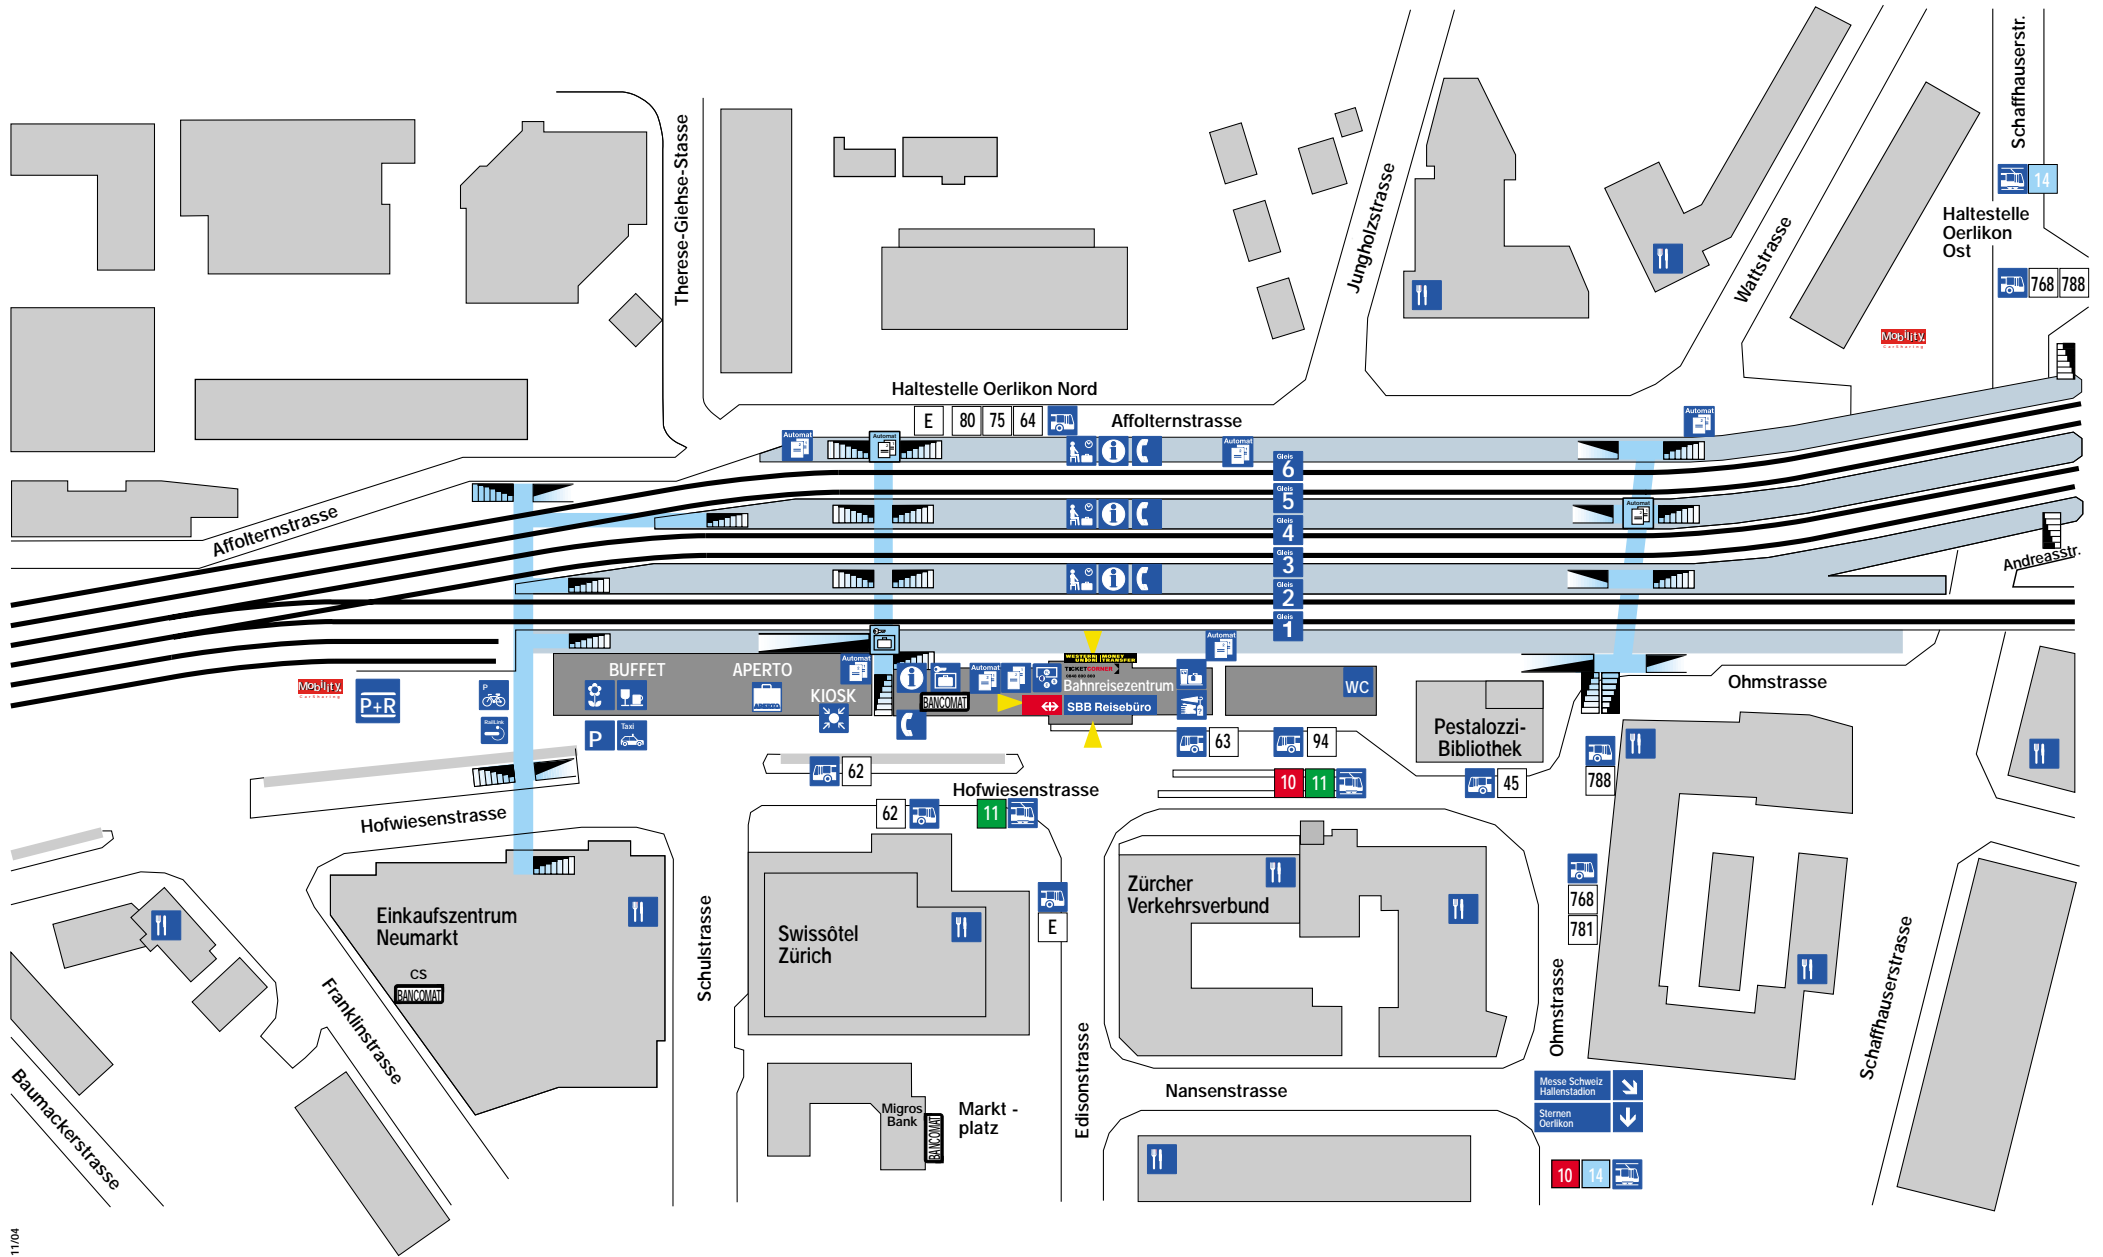

# Bahnhof Zürich Oerlikon

K. Allherr, Uzwil 11/04

25 Meter  

Mit Tram oder Bus direkt zur  
  
 11 14 63 94